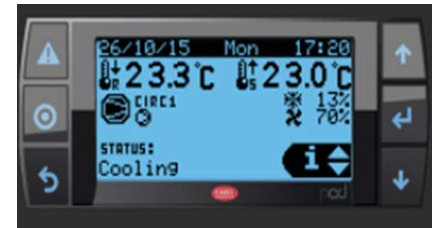

Основные технические характеристики терминалов rGDX:

- **Цветной сенсорный экран с диагональю 4,3 дюйма** имеет достаточные габариты для отображения всей необходимой информации
- **Конструктивная совместимость с rGD1** – новый терминал имеет такие же посадочные размеры в варианте для панельного монтажа, как и дисплеи семейства rGD1
- **Различные варианты монтажа** – в отличие от предшественников, сенсорных терминалов rGDTouch, которые могли устанавливаться только в панель или в нишу, новый дисплей дополнительно имеет исполнение для накладного настенного монтажа
- **Эмуляция rGD1** позволяет подключать rGDX непосредственно вместо rGD1 с возможностью отображения на экране нового терминала информации в том же виде, как это происходило бы на rGD1, включая эмуляцию нажатия кнопок
- **Встроенные датчики температуры и влажности** (в зависимости от модели) обеспечивают контроль климатических параметров непосредственно в помещении
- **Встроенный звуковой сигнал** упрощает уведомление пользователя о событиях, требующих внимания
- **Светодиодная полоса для отображения общего состояния** является инновационным дизайнерским решением, облегчающим оценку состояния оборудования без детального просмотра информации на экране - цвет полосы может изменяться в зависимости от состояния, которое необходимо отобразить, например, все параметры в норме – зеленый, имеются отклонения или события, требующие внимания пользователя – желтый, тревоги - красный
- **Поддержка протокола Modbus Master/Slave** позволяет использовать новый дисплей совместно как с контроллерами CAREL, так и с продукцией сторонних производителей
- **Встроенный Web-сервер** (в зависимости от модели) дает возможность использовать rGDX как шлюз для доступа к оборудованию через Интернет
- **Разъем USB на передней панели** позволяет подключаться к дисплею для обновления прошивки или иных операций
- **Степень защиты оболочки IP65**, влагозащитная – позволяет применять rGDX в различных условиях эксплуатации