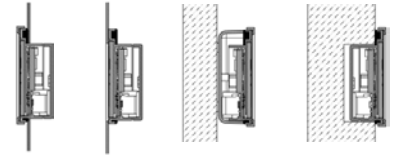

Основные технические характеристики терминалов rGDX:

- **Цветной сенсорный экран с диагональю 4,3 дюйма** имеет достаточные габариты для отображения всей необходимой информации
- **Конструктивная совместимость с rGD1** – новый терминал имеет такие же посадочные размеры в варианте для панельного монтажа, как и дисплеи семейства rGD1
- **Различные варианты монтажа** – в отличие от предшественников, сенсорных терминалов rGDTouch, которые могли устанавливаться только в панель или в нишу, новый дисплей дополнительно имеет исполнение для накладного настенного монтажа
- **Эмуляция rGD1** позволяет подключать rGDX непосредственно вместо rGD1 с возможностью отображения на экране нового терминала информации в том же виде, как это происходило бы на rGD1, включая эмуляцию нажатия кнопок
- **Встроенные датчики температуры и влажности** (в зависимости от модели) обеспечивают контроль климатических параметров непосредственно в помещении
- **Встроенный звуковой сигнал** упрощает уведомление пользователя о событиях, требующих внимания
- **Светодиодная полоса для отображения общего состояния** является инновационным дизайнерским решением, облегчающим оценку состояния оборудования без детального просмотра информации на экране - цвет полосы может изменяться в зависимости от состояния, которое необходимо отобразить, например, все параметры в норме – зеленый, имеются отклонения или события, требующие внимания пользователя – желтый, тревоги - красный
- **Поддержка протокола Modbus Master/Slave** позволяет использовать новый дисплей совместно как с контроллерами CAREL, так и с продукцией сторонних производителей
- **Встроенный Web-сервер** (в зависимости от модели) дает возможность использовать rGDX как шлюз для доступа к оборудованию через Интернет
- **Разъем USB на передней панели** позволяет подключаться к дисплею для обновления прошивки или иных операций
- **Степень защиты оболочки IP65**, влагозащитная – позволяет применять rGDX в различных условиях эксплуатации